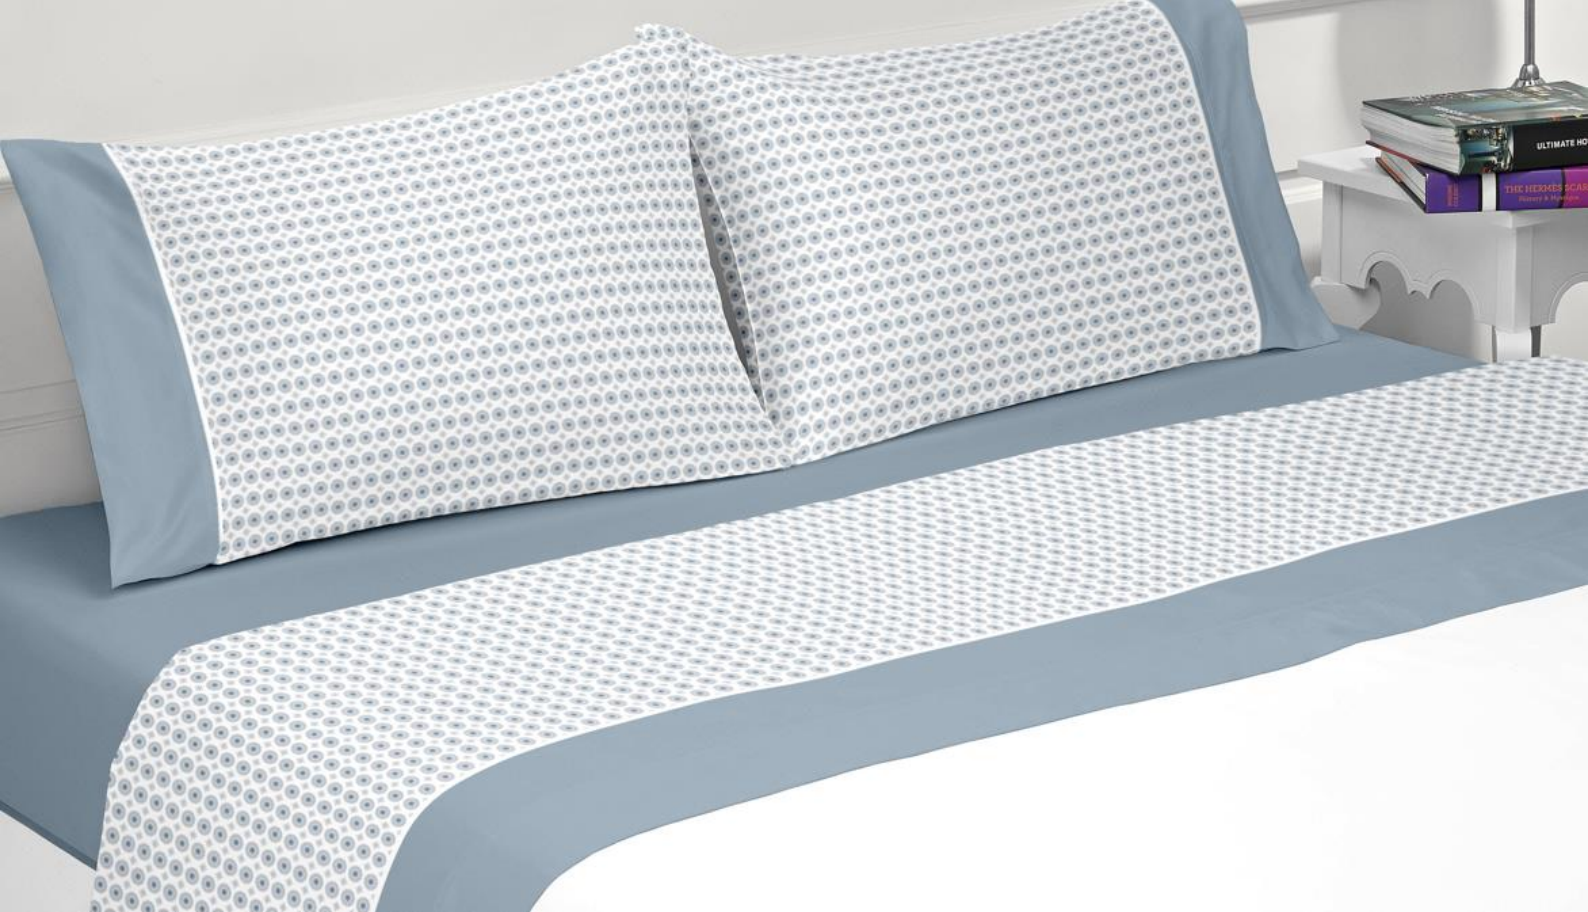

REFERÊNCIA : PORTO BEGE

JOGO CAMA ESTAMPADO 180X290/240X290/260X290/280X290

REFERÊNCIA : PORTO CINZA

JOGO CAMA ESTAMPADO 180X290/240X290/260X290/280X290

REFERÊNCIA : PORTO ROSA

JOGO CAMA ESTAMPADO 180X290/240X290/260X290/280X290

REFERÊNCIA : PORTO VERDE

REF. SADO 180X290/240X290/260X290/280X290
AZUL

REF. SADO 180X290/240X290/260X290/280X290

CINZA

REF. SADO 180X290/240X290/260X290/280X290

ROSA

REF. SADO 180X290/240X290/260X290/280X290